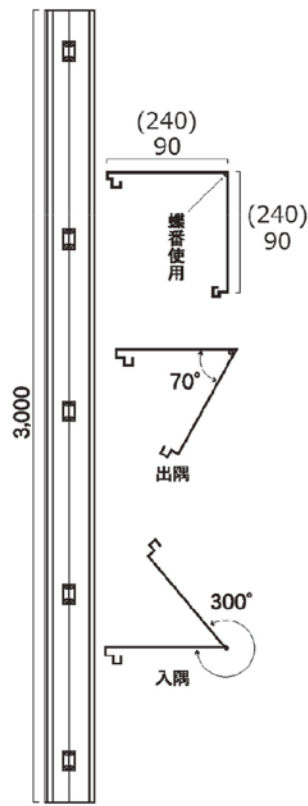

## 巾調整パネル

▲裏面

## コーナーパネル

- 大タイプ
- 小タイプ

▲裏面

## ミニドアパネル

▲表面

## クリアパネル

販売品

▲表面

アドフラット  
パネル

Cフック

アドフラットの裏端部にひっかけ、単管をまたがせてボルトで締め付けます。

●重量：0.1kg/個

ジョイント金具L