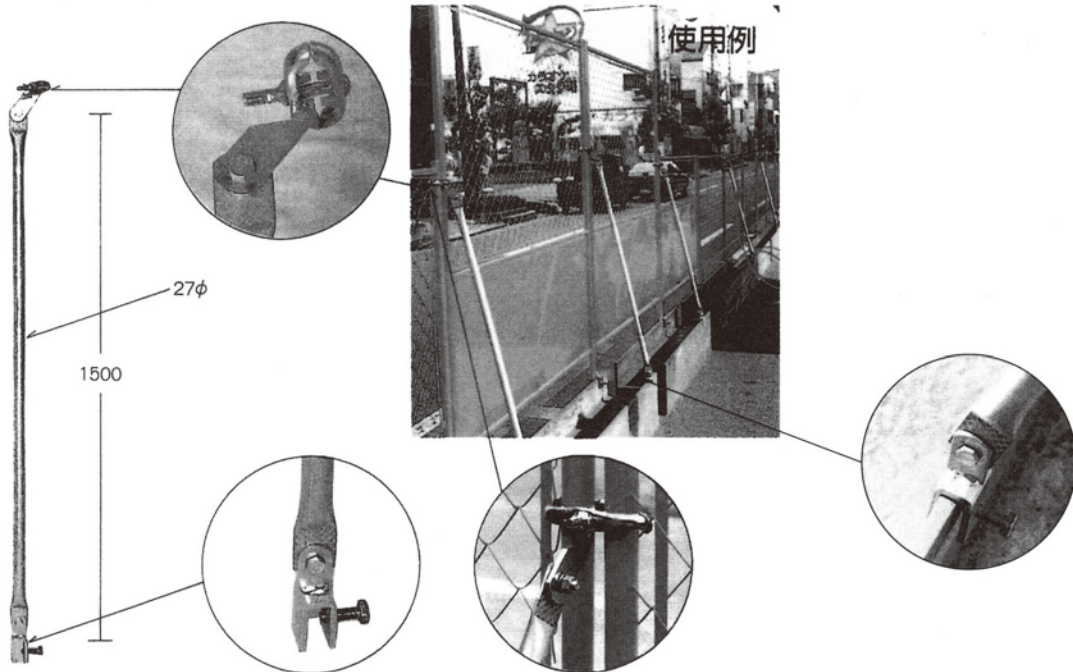

# 仮設 フェンスバリケード

品名
●1.8型

■サイズ/1,800m/m × 1,800m/m ■重量/14kg

品名
●1.8型(トビラ付)

■サイズ/1,800m/m × 1,800m/m ■重量/19kg  
(シートは販売品)

フェンスサポート1 (1500mm) 1800用

仮設  
フェンスバリケード

品名
●H鋼取り付け金具

■ H鋼取付金具

品名
●ブロック石

■重量/17kg