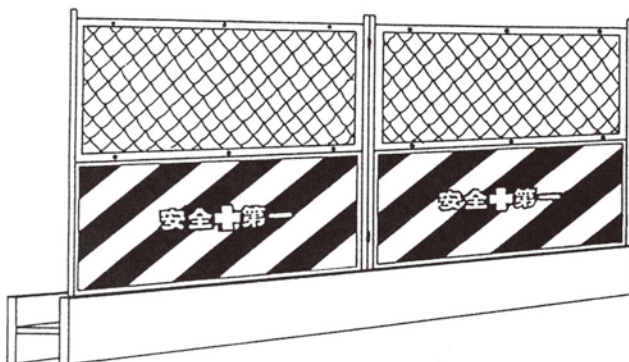

# 仮設 フェンスバリケード

品名
●1.8型

■サイズ/1,800m/m × 1,800m/m ■重量/14kg

品名
●1.8型(トビラ付)

■サイズ/1,800m/m × 1,800m/m ■重量/19kg  
(シートは販売品)

フェンスサポート1 (1500mm) 1800用

仮設  
フェンスバリケード

品名
●H鋼取り付け金具