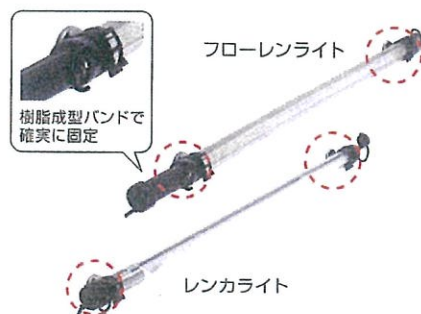

特長

- 安心の屋外用防じん・防雨型
- グローブパイプは耐薬品性なので溶剤での拭き取り洗浄可能
- 電池パック式なので、電池パックだけ取り外して充電できます
- 広所照明に適したタイプLと狭所照明に適したタイプSの長短2タイプ

オプションパーツ

専用予備バッテリー

型式 **LBM-77**
標準価格 オープン価格
JANコード 49-30510-31358-0

●LED光源にはばらつきがあるため、LED光源毎に発光色・明るさが若干異なる場合があります。●本製品は仮設用です。施設照明用途には使用しないでください。●バッテリーは空の状態でも長期放置せず、こまめに充電を行ってください。●本製品は屋外用ですが、充電する場合は、必ず屋内の水やホコリがかからない換気された場所で行ってください。●使用済み電池パックのリサイクルにご協力ください。

オプションパーツ

マグネットホルダー

型式 **HLD-2M**
標準価格 オープン価格
質量/0.22kg
JANコード 49-30510-31128-9

取付可能機種/FJW型、FXW型、FP型、FPX型
LJW型、LXW型、LPX型、LLW型、LSW型

●上記LEDジューデンロングライトにも取り付けできますが、取り付けは両端ゴムカバー部のみ可能です。グローブパイプには取り付けできません。

●灯体1台につき、必ず2個以上使用してください。●ホルダーは灯体グローブパイプの両端に離して取り付けてください。ホルダー同士が近すぎると保持力が弱く、落下の原因となります。●垂直面に取り付ける場合は、マグネットの吸着面を鉄板厚ができるだけ厚い構造物に吸着してください。薄板はマグネットの吸着力が弱く、落下の原因となります。●破損の原因となるため、マグネットに磁気カードやパソコン、携帯電話などの精密電子機器は近づけないでください。●ベースメーカー、電子医療器を装着されている方はマグネットの取り扱いに十分にご注意ください。