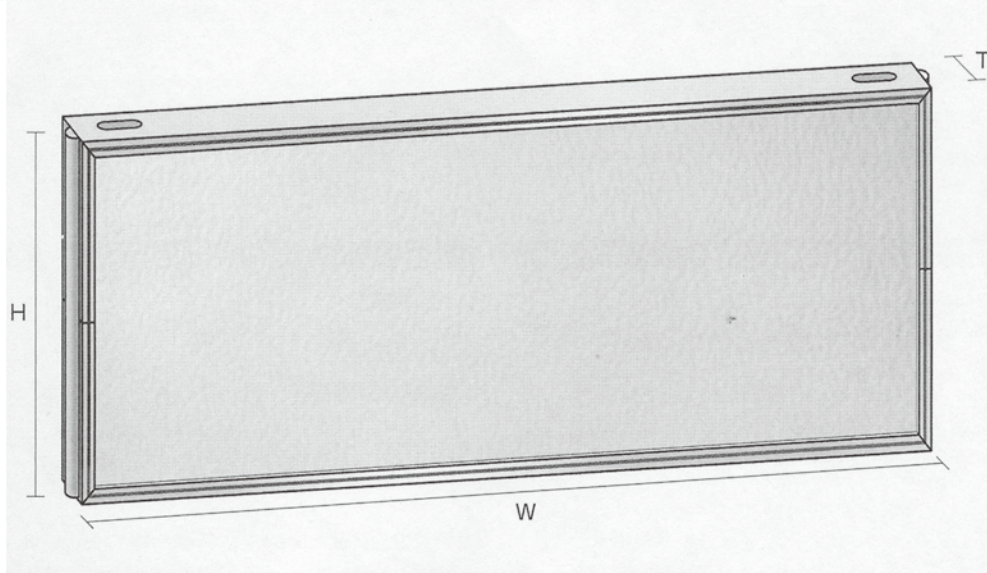

リニューアル・バージョンアップした新型防音パネルは、
軽量、美観(ノンビス仕様)パネルとして現場のニーズに応えます。

防火

燃えにくい材料を組合わせておりますので火災の拡大を阻止します。 **仮設工業会防災基準合格品。**

美観

フラット性に優れたアルミニウム複合シートを表面材として使用していますので、表面の凸凹、ゆがみ、ひずみなどがなく、通常のビル外装材と同等の高級感を表現します。また、当社独自の塗装システムにより、優れた色彩感を表現し、現場のイメージアップを実現。

防錆

使用金属類は、アルミニウム製品もしくはステンレス製品ですので、サビなどの心配がなく長期の使用に耐えられます。

軽量

防音とパネル強度を追求し、さらに構成素材の軽量化を計り、超軽量パネルを実現しました。メータサイズ10.4kg/枚、インチサイズ10.7kg/枚と軽量のため、現場作業が簡単でスピーディーかつ安全にできます。

防塵

当社独自のパネルシステムにより、パネル間、特にコーナーなどの隙間をふさぎ、音の流失はもちろん、ほこりの流失をシャットアウトします。 ●コーナーパネル使用

防水・耐水

水を吸わない材料で構成されていますので、ヤードでの水洗いも手軽にできます。また、吸水による重量アップがなく、いつでも常に軽量パネルとしての特性を活かせます。

サイズ 足場モジュールに合わせて各種サイズを揃えフレキシブルに対応致します。

養生クランプ取付例 ビティ足場や単管足場に取付可能。

インチ				
製品記号	T(mm)	W(mm)	H(mm)	重量(kg)
SB6-18I	40	1,819	862	10.7
SB6-15I	40	1,514	862	9.1
SB6-12I	40	1,209	862	7.5
SB6-09I	40	904	862	5.9
SB6-06I	40	600	862	4.3
コーナー ^{※1}	40	—	862	0.9

※1 コーナー：メータサイズコーナーパネルの上部にバックインを装着してインチサイズ兼用としてもご利用いただけます。

養生コーナー

養生クランプ