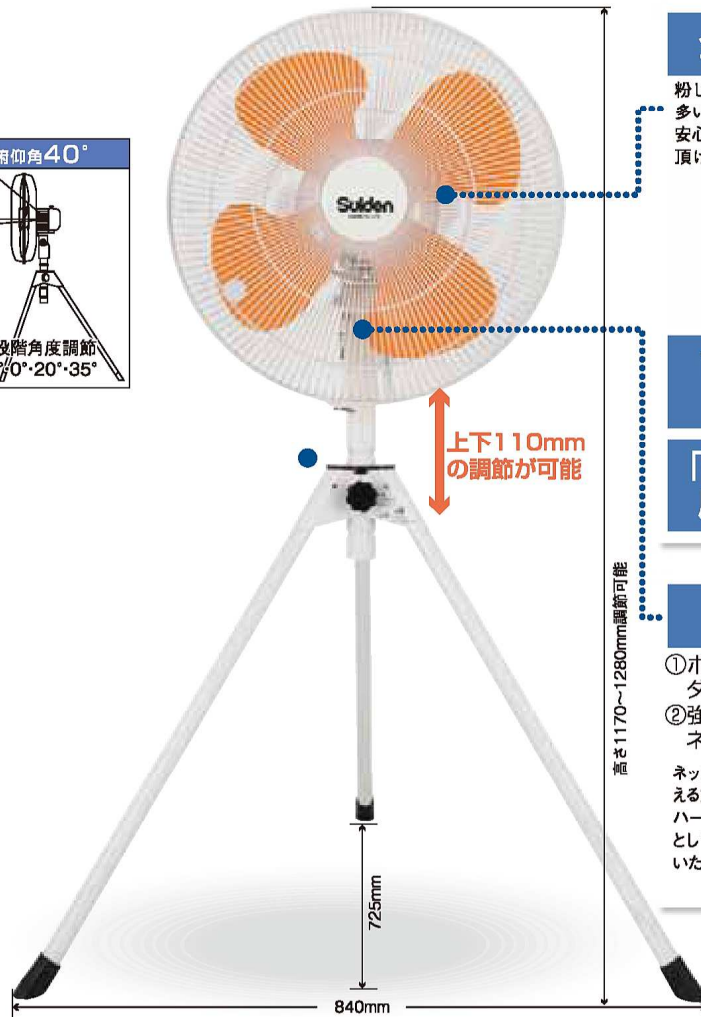

全閉型モータ採用!

粉じんやミストの多い工場でも安心してお使い頂けます。