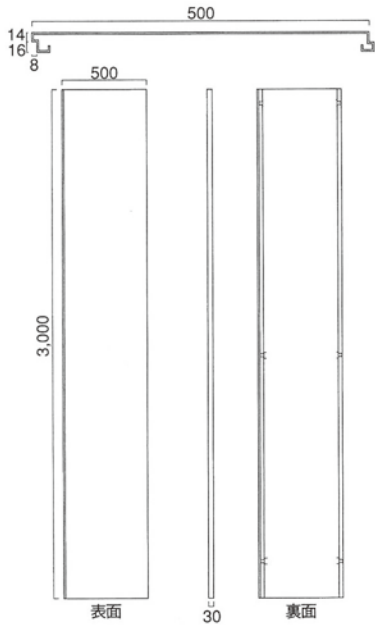

アドフラットパネル

■ アドフラットの出荷状態

出荷時は写真の様にパレットに入っています。

※ご返却の際は納品時と同じ様にパレットにセットして下さい。

アドフラット
パネル

規格	寸法	巾500mm×長さ3000mm	巾500mm×長さ2000mm	
	質量	17.94kg (金具なし)	11.96kg (金具なし)	
	断面積	7.51cm ²		
	原板	溶融亜鉛メッキ鋼板 厚さ1.2mm		
	塗膜構成	表	上塗/ポリエステル樹脂、下塗/エポキシ樹脂	
		裏	サービスコート/ポリエステル樹脂	
取付け金具	ワンタッチフック	1kg×3個	ワンタッチフック 1kg×2個	
	C型フック	90g×6個	C型フック 90g×4個	

■上記以外のサイズにつきましては、担当営業までお問い合わせください。