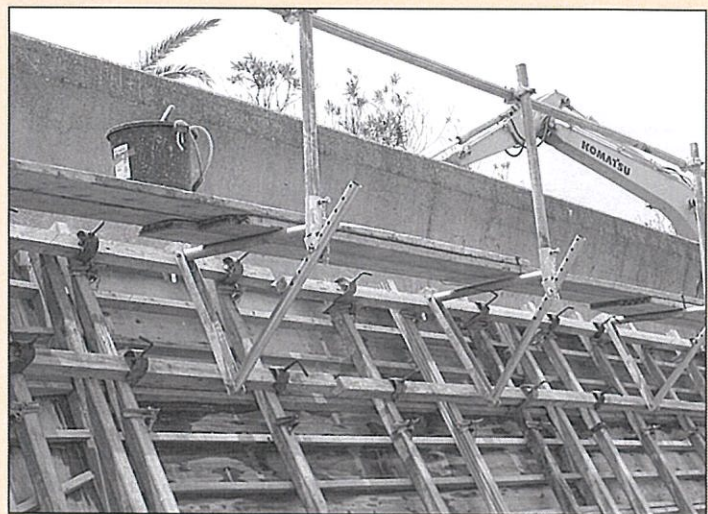

キャットウォーク

傾斜壁面に布板を仮設できる足場。

■特長

- 弊社従来タイプに比べて3割も軽量化。
 - バタ掛け金具は角パイプ・丸パイプ兼用。
 - シーボルトにも取付けできます。
- ※バタ掛け金具を反転して使います。

バタ用 シーボルト用

- 組み立て取付けワンタッチです。
- 折り畳めるので持ち運びが便利。
- 調整ピンを差し替えるだけで、傾斜を調整できます。

傾斜角度調整
 [0°・6°・12°・18°・23°・28°・34°・39°・44°]

商品名	KS 傾斜足場K型
品番	1029003
単位質量	7.0kg
許容荷重	980N(100kgf)

■取付例

⚠ 注意事項

- ボルトの締付けをしっかりと行ってください。
- 足場板(布板)のカブリに注意して組みつけてください。

■寸法図