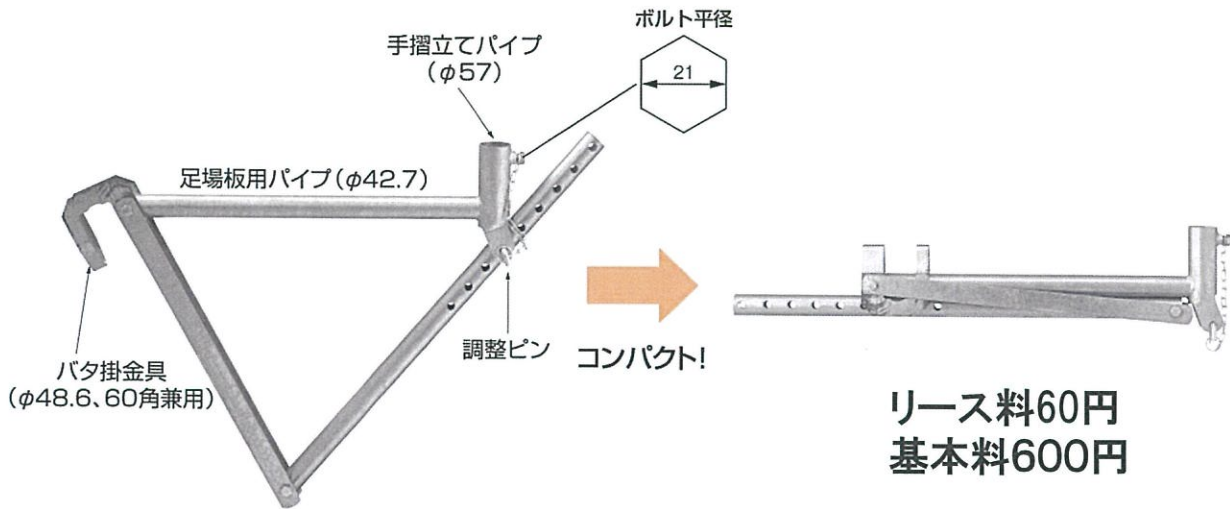

キャットウォーク

傾斜壁面に布板を仮設できる足場。

■特長

- 弊社従来タイプに比べて3割も軽量化。
 - バタ掛け金具は角パイプ・丸パイプ兼用。
 - シーボルトにも取付けできます。
- ※バタ掛け金具を反転して使います。

バタ用 シーボルト用

- 組み立て取付けワンタッチです。
- 折り畳めるので持ち運びが便利。
- 調整ピンを差し替えるだけで、傾斜を調整できます。

傾斜角度調整
 [0°・6°・12°・18°・23°・28°・34°・39°・44°]

商品名	KS 傾斜足場K型
品番	1029003
単位質量	7.0kg
許容荷重	980N(100kgf)

■取付例

⚠ 注意事項

- ボルトの締付けをしっかりと行ってください。
- 足場板(布板)のカブリに注意して組みつけてください。

■寸法図