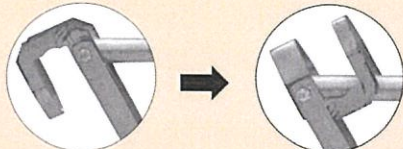

キャットウォーク

傾斜壁面に布板を仮設できる足場。

■特長

- 弊社従来タイプに比べて3割も軽量化。
 - バタ掛け金具は角パイプ・丸パイプ兼用。
 - シーボルトにも取付けできます。
- ※バタ掛け金具を反転して使います。

バタ用 シーボルト用

- 組み立て取付けワンタッチです。
- 折り畳めるので持ち運びが便利。
- 調整ピンを差し替えるだけで、傾斜を調整できます。

傾斜角度調整
 [0°・6°・12°・18°・23°・28°・34°・39°・44°]

商品名	KS 傾斜足場K型
品番	1029003
単位質量	7.0kg
許容荷重	980N(100kgf)

■取付例

⚠ 注意事項

- ボルトの締付けをしっかりと行ってください。
- 足場板(布板)のカブリに注意して組みつけてください。

■寸法図