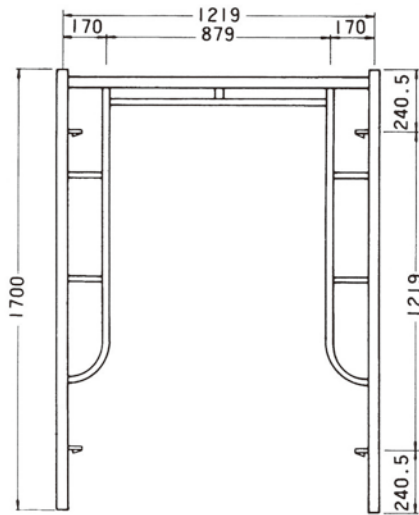

鳥居型建枠

鳥居型建枠

品名	品番	スパン別適合筋違		
●鳥居型建枠	A-4055B	1,829mm	A-14	グリーン
		1,524mm	A-11	オレンジ
		1,215mm	A-13	白
		914mm	A-012	茶
		610mm	A-12	水色

●重量……………15.6kg

品名	品番	スパン別適合筋違		
●鳥居型建枠	A-405	1,829mm	A-14	グリーン
		1,524mm	A-11	オレンジ
		1,215mm	A-13	白
		914mm	A-012	茶
		610mm	A-12	水色

●重量……………16.7kg

品名	品番	スパン別適合筋違		
●調節枠	A-417	1,829mm	A-16S	黄
		1,524mm	A-16	緑
		1,215mm	A-16A	緑
		914mm	A-16B	グリーン
		610mm	A-16C	白

●重量……………11.0kg

品名	品番	スパン別適合筋違		
●鳥居型建枠	A-3055A	1,829mm	A-14	グリーン
		1,524mm	A-11	オレンジ
		1,215mm	A-13	白
		914mm	A-012	茶
		610mm	A-12	水色

●重量……………15.1kg