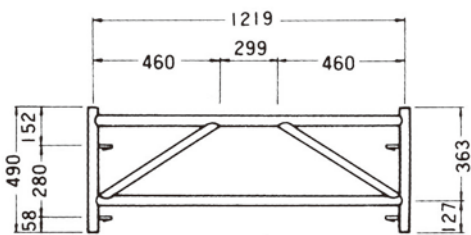

鳥居型建枠

鳥居型建枠

品名	品番	スパン別適合筋違		
●鳥居型建枠	A-4055B	1,829mm	A-14	グリーン
		1,524mm	A-11	オレンジ
		1,215mm	A-13	白
		914mm	A-012	茶
		610mm	A-12	水色

●重量……………15.6kg

品名	品番	スパン別適合筋違		
●鳥居型建枠	A-405	1,829mm	A-14	グリーン
		1,524mm	A-11	オレンジ
		1,215mm	A-13	白
		914mm	A-012	茶
		610mm	A-12	水色

●重量……………16.7kg

品名	品番	スパン別適合筋違		
●調節枠	A-417	1,829mm	A-16S	黄
		1,524mm	A-16	緑
		1,215mm	A-16A	緑
		914mm	A-16B	グリーン
		610mm	A-16C	白

●重量……………11.0kg

品名	品番	スパン別適合筋違		
●鳥居型建枠	A-3055A	1,829mm	A-14	グリーン
		1,524mm	A-11	オレンジ
		1,215mm	A-13	白
		914mm	A-012	茶
		610mm	A-12	水色

●重量……………15.1kg