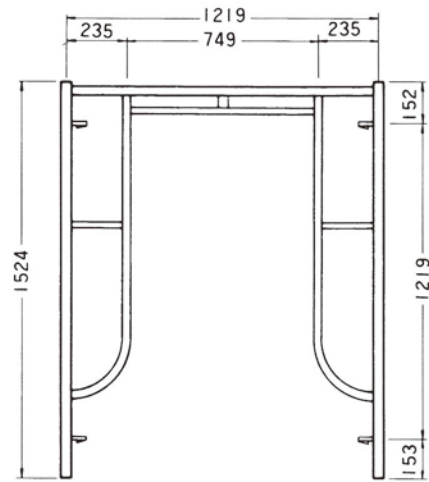

鳥居型建枠

鳥居型建枠

品名	品番	スパン別適合筋違		
●鳥居型建枠	A-4055B	1,829mm	A-14	グリーン
		1,524mm	A-11	オレンジ
		1,215mm	A-13	白
		914mm	A-012	茶
		610mm	A-12	水色

●重量……………15.6kg

品名	品番	スパン別適合筋違		
●鳥居型建枠	A-405	1,829mm	A-14	グリーン
		1,524mm	A-11	オレンジ
		1,215mm	A-13	白
		914mm	A-012	茶
		610mm	A-12	水色

●重量……………16.7kg

品名	品番	スパン別適合筋違		
●調節枠	A-417	1,829mm	A-16S	黄
		1,524mm	A-16	緑
		1,215mm	A-16A	緑
		914mm	A-16B	グリーン
		610mm	A-16C	白

●重量……………11.0kg

品名	品番	スパン別適合筋違		
●鳥居型建枠	A-3055A	1,829mm	A-14	グリーン
		1,524mm	A-11	オレンジ
		1,215mm	A-13	白
		914mm	A-012	茶
		610mm	A-12	水色

●重量……………15.1kg